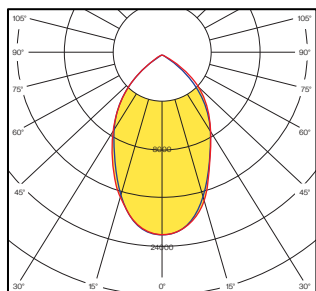

HAMK 150-X5

Tootekood : HAMKX5-150-84-60-DA-G4

Toote kirjeldus ja info

HAMK on tugev ja mitmekülgne LED valgusti, mis on disainitud just suuri tööstushooneid silmas pidades ning mõeldud pikaajaliseks ning efektiivseks valgustamiseks. Valgusti tugev ja vastupidav korpus on valmistatud väikese raua- ja vasesisaldusega anodeeritud alumiiniumist. Valgustil on ilmastikukindlus IP65, löögikindlus IK08 ja töötab temperatuuridel -40°C kuni +45°C

Paigaldus

Valgusti korpuses on kinnitussiin, mille abil on võimalik valgustit kinnitada otse valgustirennile. Lisaks on valgustit võimalik kinnitada ka trossi ja reguleeritava kinnitusega seinale või lakke.

Tehnilised andmed

IP klass : 65

IK klass : 08

Min. töötemp. (°C) : -40

Max. töötemp. (°C) : 45

Optika tüüp : Reflektor

Valgusvihu nurk (°) : 60

Elektrilised parameetrid

Pinge (V/AC) : 90-305

Sagedus (Hz) : 47-63

Koguvõimsus (W) : 150

Liiteseadmete arv 16A C kaitselülitiga : 7

DIM : DALI

Valgusallikas

Värvustemperatuur (K) : 4000

Valgusvoog valgustist (lm) : 24000

Valguse efektiivsus (lm/W) : 160

Värviedastusindeks (Ra) : 80

MacAdam (SDCM) : 3

Arvestuslik eluiga (IEC 62717) 25° :

L90 B50 55000h.

Korpus ja kinnitus

Korpuse materjal : Al-6063-T5

Optika materjal : PC

Esiklaasi materjal : F4 kirkas klaas

Kaal ja mõõdud

Kaal (kg) : 7.5

Väline mõõt (mm) : L500 x W240 x H122