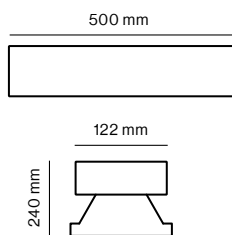

Anodeeritud Alumiinium