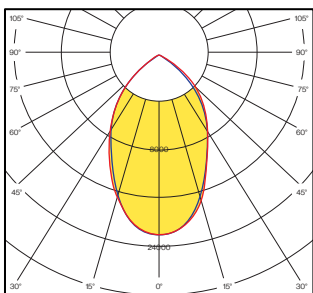

HAMK 120-X4

Tootekood : HAMKX4-120-84-60-N-G4

Toote kirjeldus ja info

HAMK on tugev ja mitmekülgne LED valgusti, mis on disainitud just suuri tööstushooneid silmas pidades ning mõeldud pikaajaliseks ning efektiivseks valgustamiseks. Valgusti tugev ja vastupidav korpus on valmistatud väikese raua- ja vasesisaldusega anodeeritud alumiiniumist. Valgustil on ilmastikukindlus IP65, löögikindlus IK08 ja töötab temperatuuridel -40°C kuni +45°C

Paigaldus

Valgusti korpus on kinnitussiin, mille abil on võimalik valgustit kinnitada otse valgustirennile. Lisaks on valgustit võimalik kinnitada ka trossi ja reguleeritava kinnitusega seinale või lakke.

Tehnilised andmed

IP klass : 65

IK klass : 08

Min. töötemp. (°C) : -40

Max. töötemp. (°C) : 45

Optika tüüp : Reflektor

Valgusvihu nurk (°) : 60

Elektrilised parameetrid

Pinge (V/AC) : 90-305

Sagedus (Hz) : 47-63

Koguvõimsus (W) : 120

Liiteseadmete arv 16A C kaitselülitiga : 7

DIM : EI

Valgusallikas

Värvustemperatuur (K) : 4000

Valgusvoog valgustist (lm) : 19200

Valguse efektiivsus (lm/W) : 160

Värviedastusindeks (Ra) : 80

MacAdam (SDCM) : 3

Arvestuslik eluiga (IEC 62717) 25° :

L90 B50 55000h.

Korpus ja kinnitus

Korpuse materjal : Al-6063-T5

Optika materjal : PC

Esiklaasi materjal : F4 kirkas klaas

Kaal ja mõõdud

Kaal (kg) : 5.7

Väline mõõt (mm) : L360 x W240 x H122