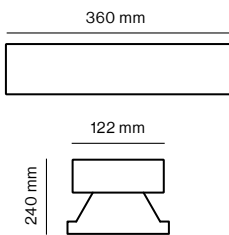

HAMK 120-X4

Tootekood : HAMKX4-120-84-60-N-G4

Toote kirjeldus ja info

HAMK on tugev ja mitmekülgne LED valgusti, mis on disainitud just suuri tööstushooneid silmas pidades ning mõeldud pikaajaliseks ning efektiivseks valgustamiseks. Valgusti tugev ja vastupidav korpus on valmistatud väikese raua- ja vasesisaldusega anodeeritud alumiiniumist. Valgustil on ilmastikukindlus IP65, löögikindlus IK08 ja töötab temperatuuridel -40°C kuni +45°C

Paigaldus

Valgusti korpus on kinnitussiin, mille abil on võimalik valgustit kinnitada otse valgustirennile. Lisaks on valgustit võimalik kinnitada ka trossi ja reguleeritava kinnitusega seinale või lakke.

Tehnilised andmed

IP klass : 65

IK klass : 08

Min. töötemp. (°C) : -40

Max. töötemp. (°C) : 45

Optika tüüp : Reflektor

Valgusvihu nurk (°) : 60

Elektrilised parameetrid

Pinge (V/AC) : 90-305

Sagedus (Hz) : 47-63

Koguvõimsus (W) : 120

Liiteseadmete arv 16A C kaitselülitiga : 7

DIM : EI

Valgusallikas

Värvustemperatuur (K) : 4000

Valgusvoog valgustist (lm) : 19200

Valguse efektiivsus (lm/W) : 160

Värviedastusindeks (Ra) : 80

MacAdam (SDCM) : 3

Arvestuslik eluiga (IEC 62717) 25° :

L90 B50 55000h.

Korpus ja kinnitus

Korpuse materjal : Al-6063-T5

Optika materjal : PC

Esiklaasi materjal : F4 kirkas klaas

Kaal ja mõõdud

Kaal (kg) : 5.7

Väline mõõt (mm) : L360 x W240 x H122