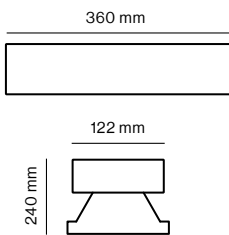

Anodeeritud Alumiinium