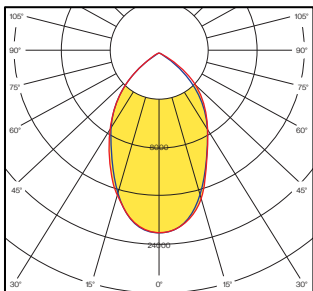

HAMK 120-X4

Tootekood : HAMKX4-120-84-60-DA-G4

Toote kirjeldus ja info

HAMK on tugev ja mitmekülgne LED valgusti, mis on disainitud just suuri tööstushooneid silmas pidades ning mõeldud pikaajaliseks ning efektiivseks valgustamiseks. Valgusti tugev ja vastupidav korpus on valmistatud väikese raua- ja vasesisaldusega anodeeritud alumiiniumist. Valgustil on ilmastikukindlus IP65, löögikindlus IK08 ja töötab temperatuuridel -40°C kuni +45°C

Paigaldus

Valgusti korpus on kinnitussiin, mille abil on võimalik valgustit kinnitada otse valgustirennile. Lisaks on valgustit võimalik kinnitada ka trossi ja reguleeritava kinnitusega seinale või lakke.

Tehnilised andmed

IP klass : 65

IK klass : 08

Min. töötemp. (°C) : -40

Max. töötemp. (°C) : 45

Optika tüüp : Reflektor

Valgusvihu nurk (°) : 60

Elektrilised parameetrid

Pinge (V/AC) : 90-305

Sagedus (Hz) : 47-63

Koguvõimsus (W) : 120

Liiteseadmete arv 16A C kaitselülitiga : 7

DIM : DALI

Valgusallikas

Värvustemperatuur (K) : 4000

Valgusvoog valgustist (lm) : 19200

Valguse efektiivsus (lm/W) : 160

Värviedastusindeks (Ra) : 80

MacAdam (SDCM) : 3

Arvestuslik eluiga (IEC 62717) 25° :

L90 B50 55000h.

Korpus ja kinnitus

Korpuse materjal : Al-6063-T5

Optika materjal : PC

Esiklaasi materjal : F4 kirkas klaas

Kaal ja mõõdud

Kaal (kg) : 5.7

Väline mõõt (mm) : L360 x W240 x H122