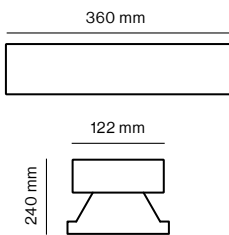

HAMK 100-X3

Tootekood : HAMKX3-100-84-60-N-G4

Toote kirjeldus ja info

HAMK on tugev ja mitmekülgne LED valgusti, mis on disainitud just suuri tööstushooneid silmas pidades ning mõeldud pikaajaliseks ning efektiivseks valgustamiseks. Valgusti tugev ja vastupidav korpus on valmistatud väikese raua- ja vasesisaldusega anodeeritud alumiiniumist. Valgustil on ilmastikukindlus IP65, löögikindlus IK08 ja töötab temperatuuridel -40°C kuni +45°C

Paigaldus

Valgusti korpus on kinnitussiin, mille abil on võimalik valgustit kinnitada otse valgustirennile. Lisaks on valgustit võimalik kinnitada ka trossi ja reguleeritava kinnitusega seinale või lakke.

Tehnilised andmed

IP klass : 65

IK klass : 08

Min. töötemp. (°C) : -40

Max. töötemp. (°C) : 45

Optika tüüp : Reflektor

Valgusvihu nurk (°) : 60

Elektrilised parameetrid

Pinge (V/AC) : 90-305

Sagedus (Hz) : 47-63

Koguvõimsus (W) : 100

Liiteseadmete arv 16A C kaitselülitiga : 7

DIM : EI

Valgusallikas

Värvustemperatuur (K) : 4000

Valgusvoog valgustist (lm) : 15500

Valguse efektiivsus (lm/W) : 155

Värviedastusindeks (Ra) : 80

MacAdam (SDCM) : 3

Arvestuslik eluiga (IEC 62717) 25° :

L90 B50 55000h.

Korpus ja kinnitus

Korpuse materjal : Al-6063-T5

Optika materjal : PC

Esiklaasi materjal : F4 kirkas klaas

Kaal ja mõõdud

Kaal (kg) : 5.6

Väline mõõt (mm) : L360 x W240 x H122