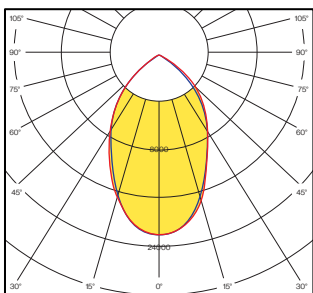

HAMK 100-X3

Tootekood : HAMKX3-100-84-60-N-G4

Toote kirjeldus ja info

HAMK on tugev ja mitmekülgne LED valgusti, mis on disainitud just suuri tööstushooneid silmas pidades ning mõeldud pikaajaliseks ning efektiivseks valgustamiseks. Valgusti tugev ja vastupidav korpus on valmistatud väikese raua- ja vasesisaldusega anodeeritud alumiiniumist. Valgustil on ilmastikukindlus IP65, löögikindlus IK08 ja töötab temperatuuridel -40°C kuni +45°C

Paigaldus

Valgusti korpus on kinnitussiin, mille abil on võimalik valgustit kinnitada otse valgustirennile. Lisaks on valgustit võimalik kinnitada ka trossi ja reguleeritava kinnitusega seinale või lakke.

Tehnilised andmed

IP klass : 65

IK klass : 08

Min. töötemp. (°C) : -40

Max. töötemp. (°C) : 45

Optika tüüp : Reflektor

Valgusvihu nurk (°) : 60

Elektrilised parameetrid

Pinge (V/AC) : 90-305

Sagedus (Hz) : 47-63

Koguvõimsus (W) : 100

Liiteseadmete arv 16A C kaitselülitiga : 7

DIM : EI

Valgusallikas

Värvustemperatuur (K) : 4000

Valgusvoog valgustist (lm) : 15500

Valguse efektiivsus (lm/W) : 155

Värviedastusindeks (Ra) : 80

MacAdam (SDCM) : 3

Arvestuslik eluiga (IEC 62717) 25° :

L90 B50 55000h.

Korpus ja kinnitus

Korpuse materjal : Al-6063-T5

Optika materjal : PC

Esiklaasi materjal : F4 kirkas klaas

Kaal ja mõõdud

Kaal (kg) : 5.6

Väline mõõt (mm) : L360 x W240 x H122