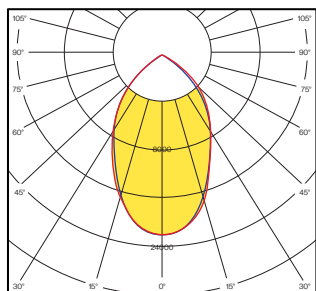

# luminec

190 mm

122 mm

Anodeeritud Alumiinium