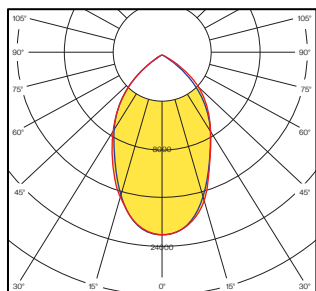

HAMK 150-X5

Tootekood : HAMKX5-150-84-60-N-G3

Toote kirjeldus ja info

HAMK on tugev ja mitmekülgne LED valgusti, mis on disainitud just suuri tööstushooneid silmas pidades ning mõeldud pikaajaliseks ning efektiivseks valgustamiseks. Valgusti tugev ja vastupidav korpus on valmistatud väikese raua- ja vasesisaldusega anodeeritud alumiiniumist. Valgustil on ilmastikukindlus IP65, löögikindlus IK08 ja töötab temperatuuridel -40°C kuni +45°C

Paigaldus

Valgusti korpus on kinnitussiin, mille abil on võimalik valgustit kinnitada otse valgustirennile. Lisaks on valgustit võimalik kinnitada ka trossi ja reguleeritava kinnitusega seinale või lakke.

Tehnilised andmed

IP klass : 65

IK klass : 08

Min. töötemp. (°C) : -40

Max. töötemp. (°C) : 45

Optika tüüp : Reflektor

Valgusvihu nurk (°) : 60

Elektrilised parameetrid

Pinge (V/AC) : 90-305

Sagedus (Hz) : 47-63

Koguvõimsus (W) : 150

Liiteseadmete arv 16A C kaitselülitiga : 7

DIM : EI

Valgusallikas

Värvustemperatuur (K) : 4000

Valgusvoog valgustist (lm) : 24000

Valguse efektiivsus (lm/W) : 160

Värviedastusindeks (Ra) : 80

MacAdam (SDCM) : 3

Arvestuslik eluiga (IEC 62717) 25° :

L90 B50 55000h.

Korpus ja kinnitus

Korpuse materjal : Al-6063-T5

Optika materjal : PC

Esiklaasi materjal : F4 kirkas klaas

Kaal ja mõõdud

Kaal (kg) : 7.5

Väline mõõt (mm) : L500 x W240 x H122