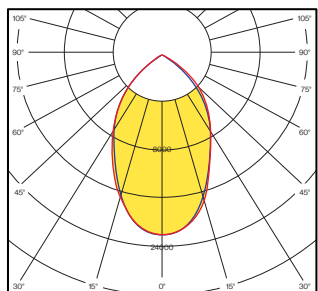

HAMK 150-X5

Tootekood : HAMKX5-150-84-60-DA-G3

Toote kirjeldus ja info

HAMK on tugev ja mitmekülgne LED valgusti, mis on disainitud just suuri tööstushooneid silmas pidades ning mõeldud pikaajaliseks ning efektiivseks valgustamiseks. Valgusti tugev ja vastupidav korpus on valmistatud väikese raua- ja vasesisaldusega anodeeritud alumiiniumist. Valgustil on ilmastikukindlus IP65, löögikindlus IK08 ja töötab temperatuuridel -40°C kuni +45°C

Paigaldus

Valgusti korpuses on kinnitussiin, mille abil on võimalik valgustit kinnitada otse valgustirennile. Lisaks on valgustit võimalik kinnitada ka trossi ja reguleeritava kinnitusega seinale või lakke.

Tehnilised andmed

IP klass : 65

IK klass : 08

Min. töötemp. (°C) : -40

Max. töötemp. (°C) : 45

Optika tüüp : Reflektor

Valgusvihu nurk (°) : 60

Elektrilised parameetrid

Pinge (V/AC) : 90-305

Sagedus (Hz) : 47-63

Koguvõimsus (W) : 150

Liiteseadmete arv 16A C kaitselülitiga : 7

DIM : DALI

Valgusallikas

Värvustemperatuur (K) : 4000

Valgusvoog valgustist (lm) : 24000

Valguse efektiivsus (lm/W) : 160

Värviedastusindeks (Ra) : 80

MacAdam (SDCM) : 3

Arvestuslik eluiga (IEC 62717) 25° :

L90 B50 55000h.

Korpus ja kinnitus

Korpuse materjal : Al-6063-T5

Optika materjal : PC

Esiklaasi materjal : F4 kirkas klaas

Kaal ja mõõdud

Kaal (kg) : 7.5

Väline mõõt (mm) : L500 x W240 x H122