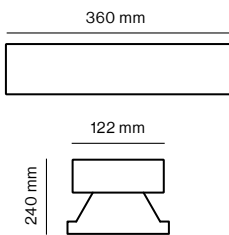

HAMK 120-X4

Tootekood : HAMKX4-120-84-60-N-G3

Toote kirjeldus ja info

HAMK on tugev ja mitmekülgne LED valgusti, mis on disainitud just suuri tööstushooneid silmas pidades ning mõeldud pikaajaliseks ning efektiivseks valgustamiseks. Valgusti tugev ja vastupidav korpus on valmistatud väikese raua- ja vasesisaldusega anodeeritud alumiiniumist. Valgustil on ilmastikukindlus IP65, löögikindlus IK08 ja töötab temperatuuridel -40°C kuni +45°C

Paigaldus

Valgusti korpuses on kinnitussiin, mille abil on võimalik valgustit kinnitada otse valgustirennile. Lisaks on valgustit võimalik kinnitada ka trossi ja reguleeritava kinnitusega seinale või lakke.

Tehnilised andmed

IP klass : 65

IK klass : 08

Min. töötemp. (°C) : -40

Max. töötemp. (°C) : 45

Optika tüüp : Reflektor

Valgusvihu nurk (°) : 60

Elektrilised parameetrid

Pinge (V/AC) : 90-305

Sagedus (Hz) : 47-63

Koguvõimsus (W) : 120

Liiteseadmete arv 16A C kaitselülitiga : 7

DIM : EI

Valgusallikas

Värvustemperatuur (K) : 4000

Valgusvoog valgustist (lm) : 19200

Valguse efektiivsus (lm/W) : 160

Värviedastusindeks (Ra) : 80

MacAdam (SDCM) : 3

Arvestuslik eluiga (IEC 62717) 25° :

L90 B50 55000h.

Korpus ja kinnitus

Korpuse materjal : Al-6063-T5

Optika materjal : PC

Esiklaasi materjal : F4 kirkas klaas

Kaal ja mõõdud

Kaal (kg) : 5.7

Väline mõõt (mm) : L360 x W240 x H122