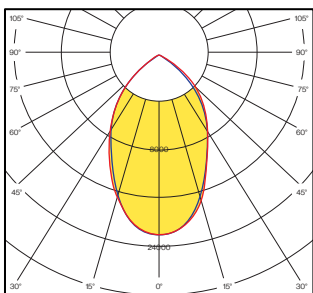

HAMK 120-X4

Tootekood : HAMKX4-120-84-60-N-G3

Toote kirjeldus ja info

HAMK on tugev ja mitmekülgne LED valgusti, mis on disainitud just suuri tööstushooneid silmas pidades ning mõeldud pikaajaliseks ning efektiivseks valgustamiseks. Valgusti tugev ja vastupidav korpus on valmistatud väikese raua- ja vasesisaldusega anodeeritud alumiiniumist. Valgustil on ilmastikukindlus IP65, löögikindlus IK08 ja töötab temperatuuridel -40°C kuni +45°C

Paigaldus

Valgusti korpuses on kinnitussiin, mille abil on võimalik valgustit kinnitada otse valgustirennile. Lisaks on valgustit võimalik kinnitada ka trossi ja reguleeritava kinnitusega seinale või lakke.

Tehnilised andmed

IP klass : 65

IK klass : 08

Min. töötemp. (°C) : -40

Max. töötemp. (°C) : 45

Optika tüüp : Reflektor

Valgusvihu nurk (°) : 60

Elektrilised parameetrid

Pinge (V/AC) : 90-305

Sagedus (Hz) : 47-63

Koguvõimsus (W) : 120

Liiteseadmete arv 16A C kaitselülitiga : 7

DIM : EI

Valgusallikas

Värvustemperatuur (K) : 4000

Valgusvoog valgustist (lm) : 19200

Valguse efektiivsus (lm/W) : 160

Värviedastusindeks (Ra) : 80

MacAdam (SDCM) : 3

Arvestuslik eluiga (IEC 62717) 25° :

L90 B50 55000h.

Korpus ja kinnitus

Korpuse materjal : Al-6063-T5

Optika materjal : PC

Esiklaasi materjal : F4 kirkas klaas

Kaal ja mõõdud

Kaal (kg) : 5.7

Väline mõõt (mm) : L360 x W240 x H122