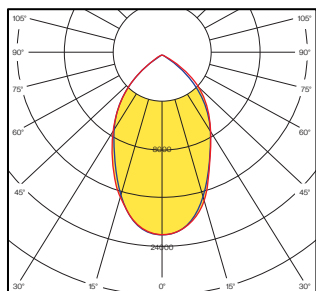

HAMK 120-X4

Tootekood : HAMKX4-120-84-60-DA-G3

Toote kirjeldus ja info

HAMK on tugev ja mitmekülgne LED valgusti, mis on disainitud just suuri tööstushooneid silmas pidades ning mõeldud pikaajaliseks ning efektiivseks valgustamiseks. Valgusti tugev ja vastupidav korpus on valmistatud väikese raua- ja vasesisaldusega anodeeritud alumiiniumist. Valgustil on ilmastikukindlus IP65, löögikindlus IK08 ja töötab temperatuuridel -40°C kuni +45°C

Paigaldus

Valgusti korpus on kinnitussiin, mille abil on võimalik valgustit kinnitada otse valgustirennile. Lisaks on valgustit võimalik kinnitada ka trossi ja reguleeritava kinnitusega seinale või lakke.

Tehnilised andmed

IP klass : 65

IK klass : 08

Min. töötemp. (°C) : -40

Max. töötemp. (°C) : 45

Optika tüüp : Reflektor

Valgusvihu nurk (°) : 60

Elektrilised parameetrid

Pinge (V/AC) : 90-305

Sagedus (Hz) : 47-63

Koguvõimsus (W) : 120

Liiteseadmete arv 16A C kaitselülitiga : 7

DIM : DALI

Valgusallikas

Värvustemperatuur (K) : 4000

Valgusvoog valgustist (lm) : 19200

Valguse efektiivsus (lm/W) : 160

Värviedastusindeks (Ra) : 80

MacAdam (SDCM) : 3

Arvestuslik eluiga (IEC 62717) 25° :

L90 B50 55000h.

Korpus ja kinnitus

Korpuse materjal : Al-6063-T5

Optika materjal : PC

Esiklaasi materjal : F4 kirkas klaas

Kaal ja mõõdud

Kaal (kg) : 5.7

Väline mõõt (mm) : L360 x W240 x H122