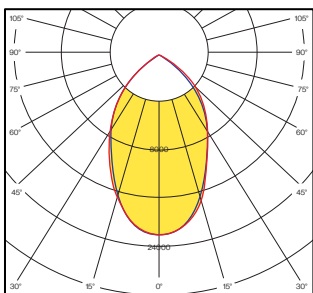

HAMK 80-X2

Tootekood : HAMKX2-80-84-60-N-G3

Toote kirjeldus ja info

HAMK on tugev ja mitmekülgne LED valgusti, mis on disainitud just suuri tööstushooneid silmas pidades ning mõeldud pikaajaliseks ning efektiivseks valgustamiseks. Valgusti tugev ja vastupidav korpus on valmistatud väikese raua- ja vasesisaldusega anodeeritud alumiiniumist. Valgustil on ilmastikukindlus IP65, löögikindlus IK08 ja töötab temperatuuridel -40°C kuni +45°C

Paigaldus

Valgusti korpus on kinnitussiin, mille abil on võimalik valgustit kinnitada otse valgustirennile. Lisaks on valgustit võimalik kinnitada ka trossi ja reguleeritava kinnitusega seinale või lakke.

Tehnilised andmed

IP klass : 65

IK klass : 08

Min. töötemp. (°C) : -40

Max. töötemp. (°C) : 45

Optika tüüp : Reflektor

Valgusvihu nurk (°) : 60

Elektrilised parameetrid

Pinge (V/AC) : 90-305

Sagedus (Hz) : 47-63

Koguvõimsus (W) : 80

Liiteseadmete arv 16A C kaitselülitiga : 6

DIM : EI

Valgusallikas

Värvustemperatuur (K) : 4000

Valgusvoog valgustist (lm) : 12000

Valguse efektiivsus (lm/W) : 150

Värviedastusindeks (Ra) : 80

MacAdam (SDCM) : 3

Arvestuslik eluiga (IEC 62717) 25° :

L90 B50 55000h.

Korpus ja kinnitus

Korpuse materjal : Al-6063-T5

Optika materjal : PC

Esiklaasi materjal : F4 kirkas klaas

Kaal ja mõõdud

Kaal (kg) : 3.4

Väline mõõt (mm) : L190 x W240 x H122