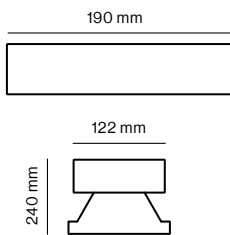

Anodeeritud Alumiinium