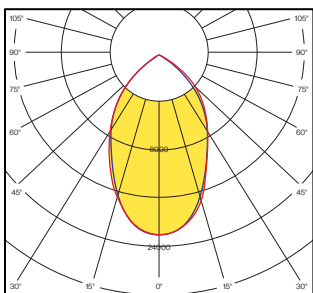

HAMK 50-X1

Tootekood : HAMKX1-50-84-60-DA-G3

Toote kirjeldus ja info

HAMK on tugev ja mitmekülgne LED valgusti, mis on disainitud just suuri tööstushooneid silmas pidades ning mõeldud pikaajaliseks ning efektiivseks valgustamiseks. Valgusti tugev ja vastupidav korpus on valmistatud väikese raua- ja vasesisaldusega anodeeritud alumiiniumist. Valgustil on ilmastikukindlus IP65, löögikindlus IK08 ja töötab temperatuuridel -40°C kuni +45°C

Paigaldus

Valgusti korpus on kinnitussiin, mille abil on võimalik valgustit kinnitada otse valgustirennile. Lisaks on valgustit võimalik kinnitada ka trossi ja reguleeritava kinnitusega seinale või lakke.

Tehnilised andmed

IP klass : 65

IK klass : 08

Min. töötemp. (°C) : -40

Max. töötemp. (°C) : 45

Optika tüüp : Reflektor

Valgusvihu nurk (°) : 60

Elektrilised parameetrid

Pinge (V/AC) : 90-305

Sagedus (Hz) : 47-63

Koguvõimsus (W) : 50

Liiteseadmete arv 16A C kaitselülitiga : 16

DIM : DALI

Valgusallikas

Värvustemperatuur (K) : 4000

Valgusvoog valgustist (lm) : 7500

Valguse efektiivsus (lm/W) : 150

Värviedastusindeks (Ra) : 80

MacAdam (SDCM) : 3

Arvestuslik eluiga (IEC 62717) 25° :

L90 B50 55000h.

Korpus ja kinnitus

Korpuse materjal : Al-6063-T5

Optika materjal : PC

Esiklaasi materjal : F4 kirkas klaas

Kaal ja mõõdud

Kaal (kg) : 2.8

Väline mõõt (mm) : L190 x W240 x H122