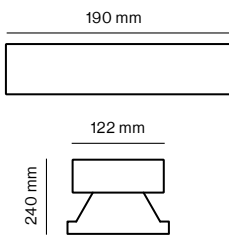

HAMK 50-X1

Tootekood : HAMKX1-50-84-60-DA-G3

Toote kirjeldus ja info

HAMK on tugev ja mitmekülgne LED valgusti, mis on disainitud just suuri tööstushooneid silmas pidades ning mõeldud pikaajaliseks ning efektiivseks valgustamiseks. Valgusti tugev ja vastupidav korpus on valmistatud väikese raua- ja vasesisaldusega anodeeritud alumiiniumist. Valgustil on ilmastikukindlus IP65, löögikindlus IK08 ja töötab temperatuuridel -40°C kuni +45°C

Paigaldus

Valgusti korpus on kinnitussiin, mille abil on võimalik valgustit kinnitada otse valgustirennile. Lisaks on valgustit võimalik kinnitada ka trossi ja reguleeritava kinnitusega seinale või lakke.

Tehnilised andmed

IP klass : 65

IK klass : 08

Min. töötemp. (°C) : -40

Max. töötemp. (°C) : 45

Optika tüüp : Reflektor

Valgusvihu nurk (°) : 60

Elektrilised parameetrid

Pinge (V/AC) : 90-305

Sagedus (Hz) : 47-63

Koguvõimsus (W) : 50

Liiteseadmete arv 16A C kaitselülitiga : 16

DIM : DALI

Valgusallikas

Värvustemperatuur (K) : 4000

Valgusvoog valgustist (lm) : 7500

Valguse efektiivsus (lm/W) : 150

Värviedastusindeks (Ra) : 80

MacAdam (SDCM) : 3

Arvestuslik eluiga (IEC 62717) 25° :

L90 B50 55000h.

Korpus ja kinnitus

Korpuse materjal : Al-6063-T5

Optika materjal : PC

Esiklaasi materjal : F4 kirkas klaas

Kaal ja mõõdud

Kaal (kg) : 2.8

Väline mõõt (mm) : L190 x W240 x H122