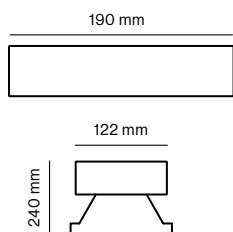

Anodeeritud Alumiinium