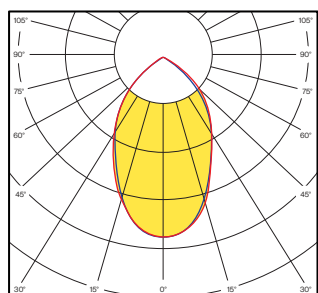

HAMK 50-X1

GTIN (EAN) : HAMK.50.7500.840.60.65.08.S.N.A.CXM22G3.0519

Toote kirjeldus ja info

HAMK on tugev ja mitmekülgne LED valgusti, mis on disainitud just suuri tööstushooneid silmas pidades ning mõeldud pikaajaliseks ning efektiivseks valgustamiseks. Valgusti tugev ja vastupidav korpus on valmistatud väikese raua- ja vasesisaldusega anodeeritud alumiiniumist. Valgustil on ilmastikukindlus IP65, löögikindlus IK08 ja töötab temperatuuridel -40°C kuni +45°C

Paigaldus

Valgusti korpus on kinnitussiin, mille abil on võimalik valgustit kinnitada otse valgustirennile. Lisaks on valgustit võimalik kinnitada ka trossi ja reguleeritava kinnitusega seinale või lakke.

Tehnilised andmed

IP klass : 65

IK klass : 08

Min. töötemp. (°C) : -40

Max. töötemp. (°C) : 45

Optika tüüp : Reflektor

Valgusvihu nurk (°) : 60

Elektrilised parameetrid

Pinge (V/AC) : 90-305

Sagedus (Hz) : 47-63

Koguvõimsus (W) : 50

Liiteseadmete arv 16A C kaitselülitiga : 16

Valgusallikas

Värvustemperatuur (K) : 4000

Valgusvoog valgustist (lm) : 7500

Valguse efektiivsus (lm/W) : 150

Värviedastusindeks (Ra) : 80

MacAdam (SDCM) : 3

Arvestuslik eluiga (IEC 62717) 25° :

L90/B50 55 000h.

Korpus

Korpuse materjal : AL-6063-T5

Optika materjal : PC

Esiklaasi materjal : F4 kirkas klaas

Kaal ja mõõdud

Kaal (kg) : 2,8

Väline mõõt (mm) : L190 x W240 x H122